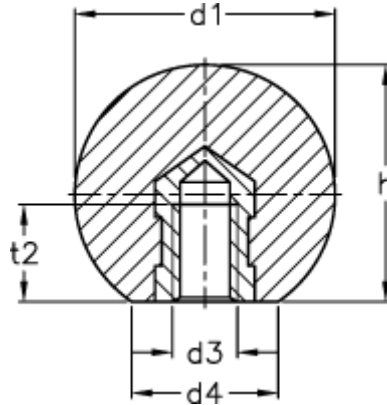

Varenummer: 20129425

Beskrivelse: E+G Kugleknop DIN 319-KU-25-M6-E

## Mål

---

d1	= 25
d3	= M6
d4 ca.	= 15
h	= 22.5
t2 min.	= 9.0